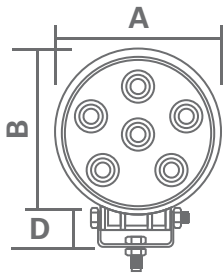

TYPE OVALE EPISTAR / EPISTAR OVAL TYPE

ARN-22000S